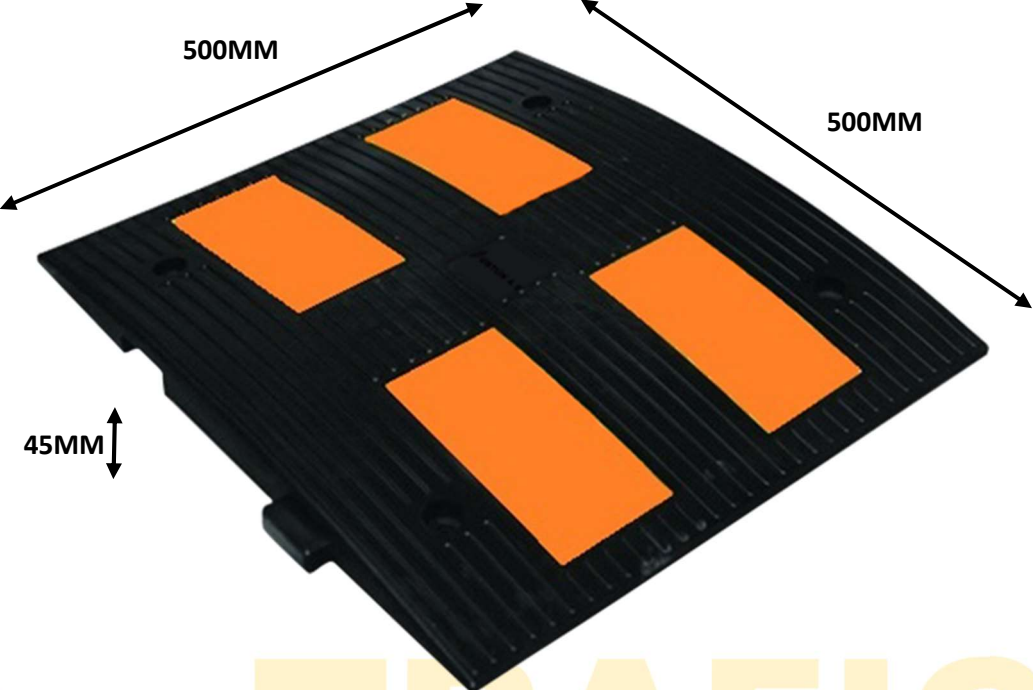

proTRAFIC

proTRAFIC